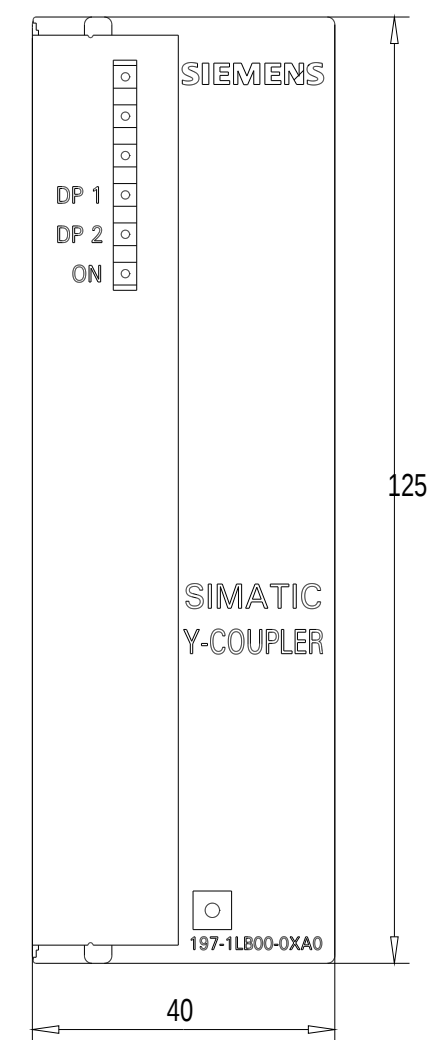

Vorne offen / Front open

Vorne / Front

Links / Left

Oben / Top

Alle Bemessungswerte sind in Millimeter (mm) angegeben.
All dimensions are in millimeters (mm).

SIEMENS

6ES71971LB000XA0_001

Format / Size: DIN A2

Masstab / Scale: 1:1