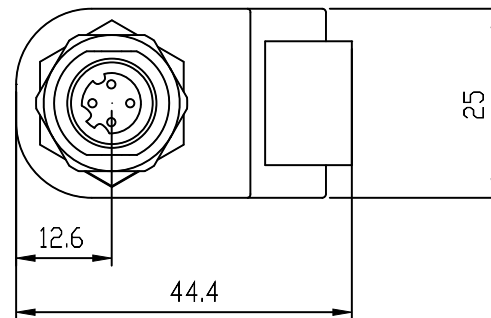

Rechts / Right

Vorne / Front

Oben / Top

Alle Bemessungswerte sind in Millimeter (mm) angegeben.
All dimensions are in millimeters (mm).

SIEMENS

6GK19010DM202AA5_001

Format / Size: DIN A4

Maßstab / Scale: 1:1