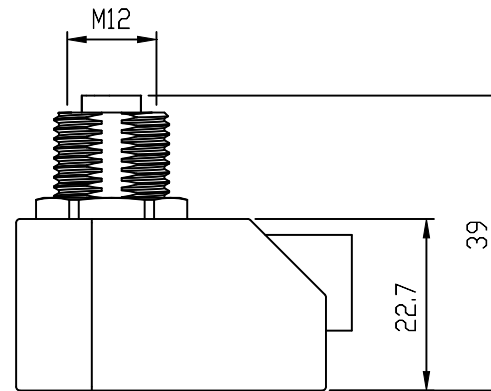

Rechts / Right

Vorne / Front

Oben / Top

Alle Bemessungswerte sind in Millimeter (mm) angegeben.
All dimensions are in millimeters (mm).

SIEMENS

6GK19010DM202AA5_001

Format / Size: DIN A4

Maßstab / Scale: 1:1