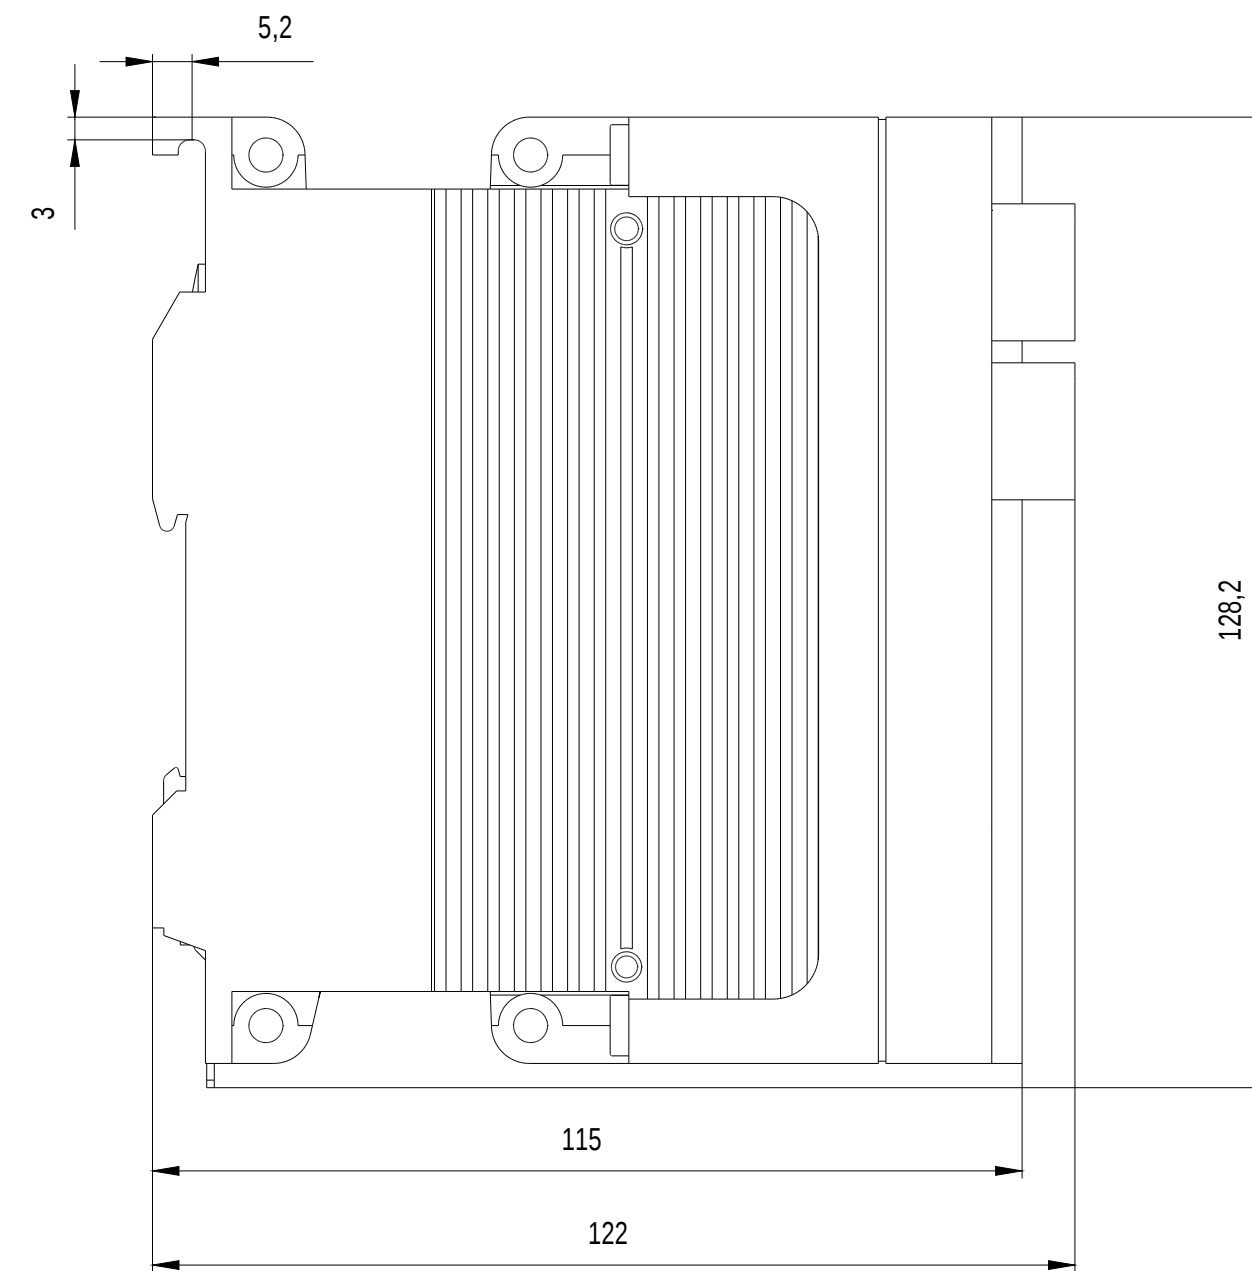

Vorne / Front

Links / Left

Oben / Top

Alle Bemessungswerte sind in Millimeter (mm) angegeben.
All dimensions are in millimeters (mm).

SIEMENS

6GK56120BA102AA3_001

Format / Size: DIN A2

Maßstab / Scale: 1:1