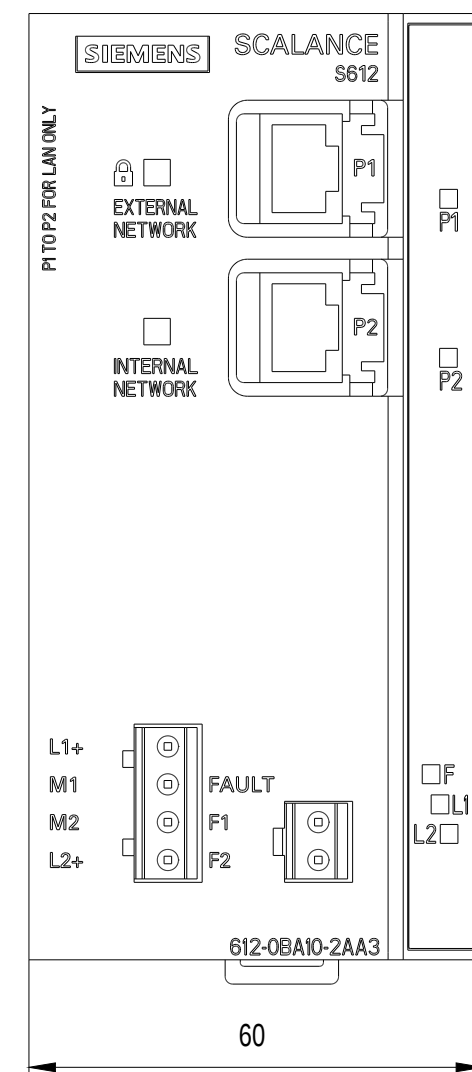

Vorne / Front

Links / Left

Oben / Top

Alle Bemessungswerte sind in Millimeter (mm) angegeben.
All dimensions are in millimeters (mm).

SIEMENS

6GK56120BA102AA3_001

Format / Size: DIN A2

Maßstab / Scale: 1:1