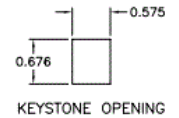

Online Resources

[eCatalog](#)