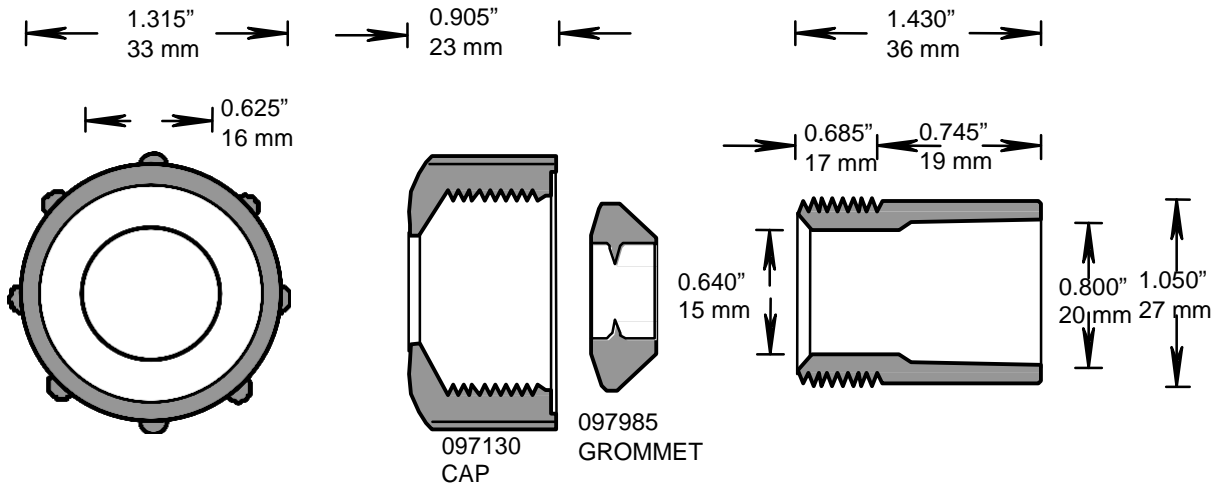

RIGID PVC CONDUIT FITTINGS

STRAIN RELIEF CONNECTORS SRC-15,
077985

ISSUE DATE:

DATE D'EMISSION: 2003 04 15

SUPERCEDES:

REPLACE: 2003 01 30

6

PARTS LIST:

- 097985 (4), GROMMETS (Refer to Page: Conduit – 0.3.44)
- 097129, SRC15 BODY
- 097130, T/SRC CAP