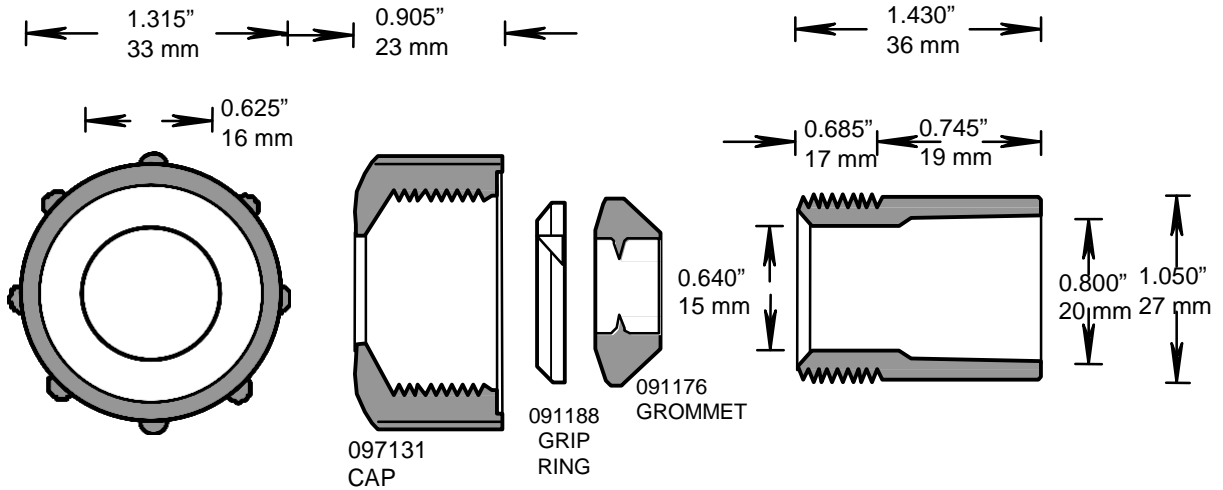

RIGID PVC CONDUIT FITTINGS

STRAIN RELIEF CONNECTORS SRCU-15,
077209

ISSUE DATE:
DATE D'EMISSION: 2003 04 15

SUPERCEDES:
REPLACE: 2003 01 30

5

PARTS LIST:

- 091176 (4), GROMMETS (Refer to Page: Conduit – 0.3.44)
- 091188 (4), GRIP RINGS
- 097129, SRC15 BODY
- 097131, T/SRCU-15 CAP